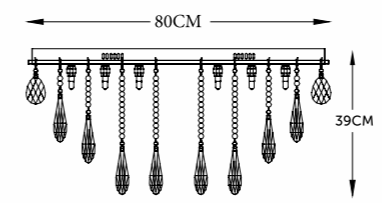

1059/80
Plafon Milano
Cristal Cognac
20*G9 40W
80*80cm