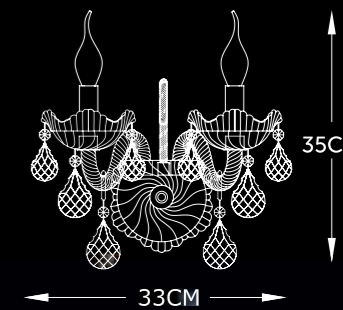

# VENÍLIA

**1055**  
Lustre Michelangelo  
Cristal Clear  
24\*E14 40W  
Ø110\*55cm

**1035**  
Lustre Adélia  
Cristal Cognac  
48\*E14 40W  
Ø150\*200cm

**1049**  
Lustre Vicenza  
Cristal Clear  
55\*E14 40W  
Ø160\*230cm

**1050**  
Lustre Vicenza  
Cristal Cognac  
55\*E14 40W  
Ø160\*230cm

**1039/8**

Lustre Magna  
Cristal Clear  
8\*E14 40W  
Ø76\*63cm

**1039/18**

Lustre Magna  
Cristal Clear  
18\*E14 40W  
Ø100\*80cm

**1052/8**  
Lustre Alessa 8L  
Cristal  
Cognac  
8\*E14 40W  
Ø71\*55cm

**1052/6**  
Lustre Alessa 6L  
Cristal  
Cognac  
6\*E14 40W  
Ø61\*51cm

**1052/2**  
Arandela Alessa 2L  
Cristal  
Cognac  
2\*E14 40W  
33\*36cm

**1052/18**  
Lustre Alessa 18L  
Cristal  
Cognac  
18\*E14 40W  
Ø98\*77cm

**1048/2**  
Arandela Antonella  
Cristal Cognac  
2\*E14 40W  
33\*35cm

**1048/15**  
Lustre Antonella  
Cristal Cognac  
15\*E14 40W  
Ø81\*73cm

**1048/8**  
Lustre Antonella  
Cristal Cognac  
8\*E14 40W  
Ø71\*67cm