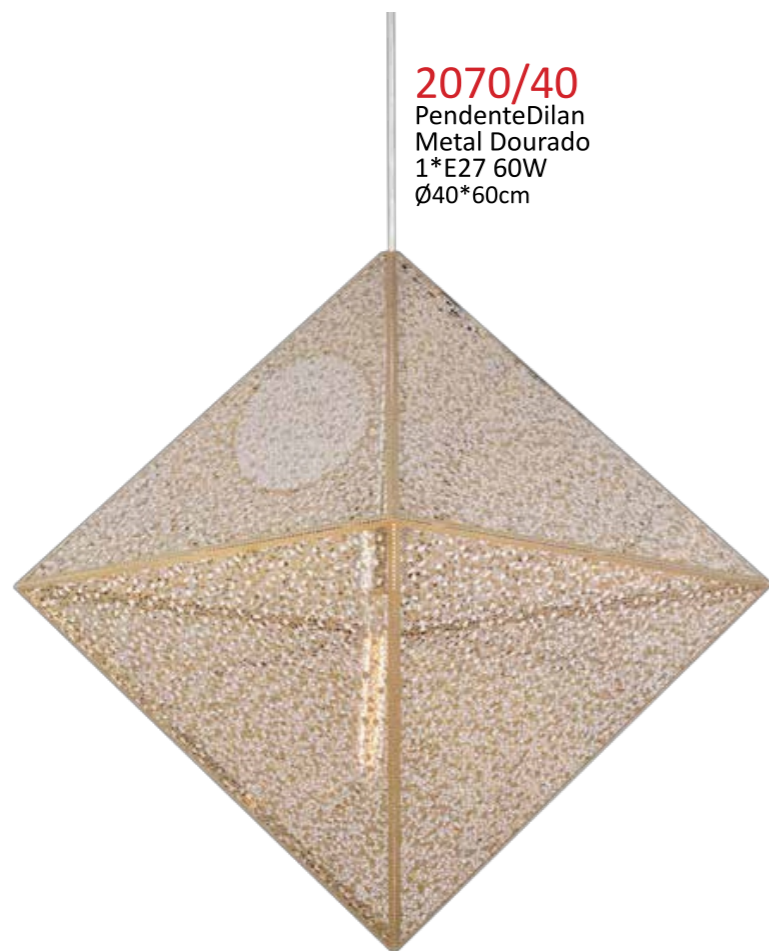

2070/40
Pendente Dilan
Metal Dourado
1*E27 60W
Ø40*60cm