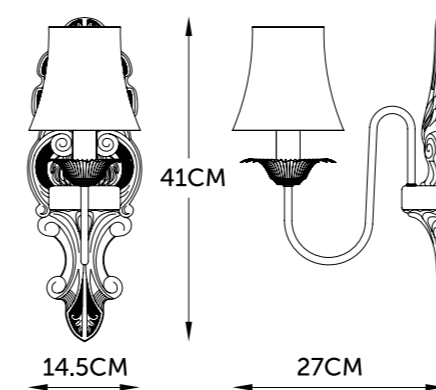

\*espessura do concreto - 1cm

**1102/3**  
Lustre Sarah  
Cristal Clear  
3\*E14 40W  
Ø46\*45cm

**1102/5**  
Lustre Sarah  
Cristal Clear  
5\*E14 40W  
Ø56\*46cm

SARAH

**1113/8**  
Lustre Celine  
Cristal Clear e Metal  
8\*E14 40W  
Ø56\*46cm

**1113/5**  
Lustre Celine  
Cristal Clear e Metal  
5\*E14 40W  
Ø46\*47cm

**1077**  
Lustre Teresa  
Metal  
12\*E14 40W

**1076**  
Arandela Teresa  
Metal  
1\*E14 40W

**1075**  
Pendente Adele  
Metal  
3\*E14 40W

**1113/8**

Lustre Celine  
Cristal Clear e Metal  
8\*E14 40W  
Ø56\*46cm

**1113/5**

Lustre Celine  
Cristal Clear e Metal  
5\*E14 40W  
Ø46\*47cm

**1077**

Lustre Teresa  
Metal  
12\*E14 40W

**1076**

Arandela Teresa  
Metal  
1\*E14 40W

**2029/60**  
Pendente Dread  
Metal e Corda  
8\* E27 60W  
Ø60 x 27cm