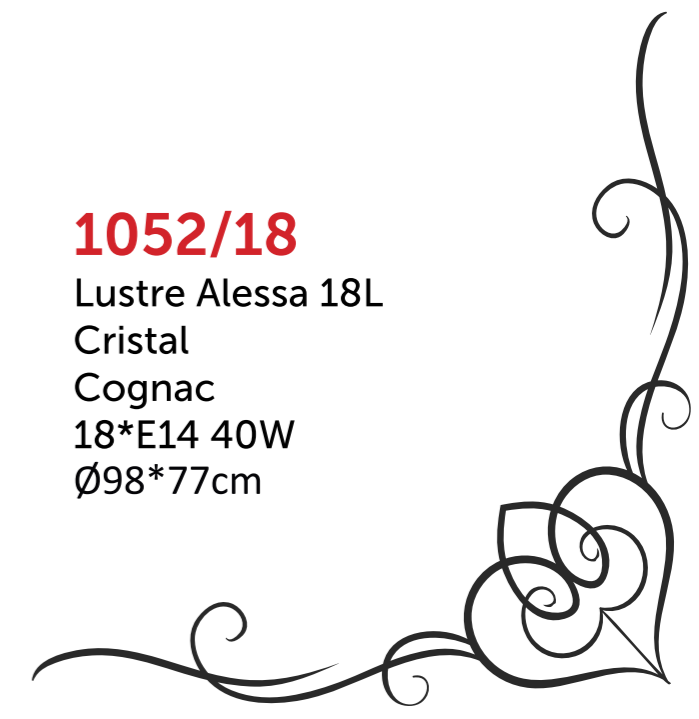

1052/18
Lustre Alessa 18L
Cristal
Cognac
18*E14 40W
Ø98*77cm