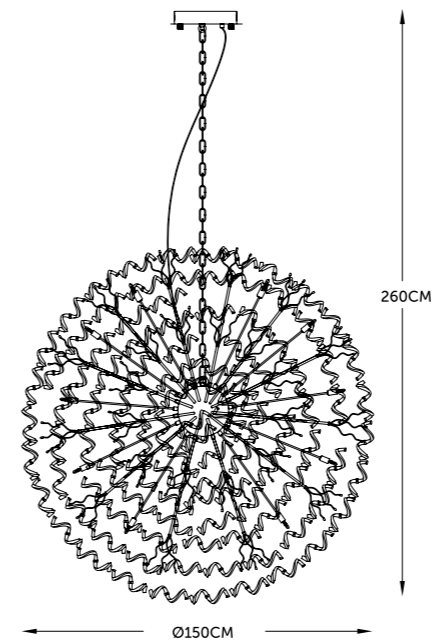

VIENA

BELANO

**1064/12P**  
Pendente Belano  
Cristal Clear  
12\*G9 40W  
Ø72\*205cm

**1063/36P**  
Pendente Zerbini  
Cristal Óptico  
36\*G9 40W  
Ø150\*260cm

**1063/12P**  
Pendente Zerbini  
Cristal Óptico  
12\*G9 40W  
Ø80\*225cm