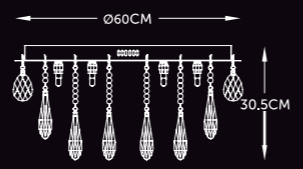

1058/60
Plafon Milano
Cristal Cognac
14*G9 40W
Ø60*30.5cm