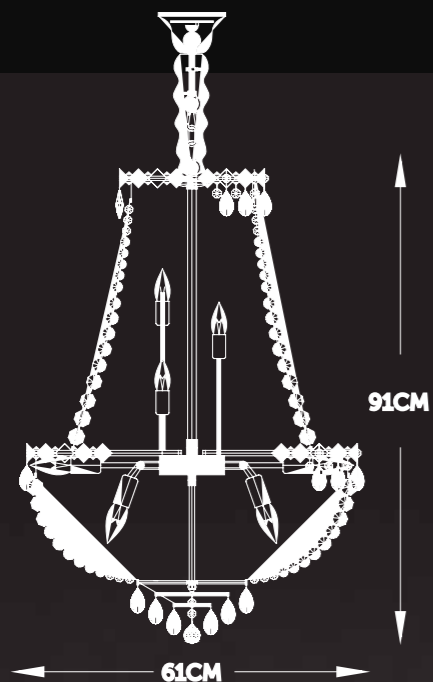

# VENÍLIA

**1055**  
Lustre Michelangelo  
Cristal Clear  
24\*E14 40W  
Ø110\*55cm

**1035**  
Lustre Adélia  
Cristal Cognac  
48\*E14 40W  
Ø150\*200cm

**1049**  
Lustre Vicenza  
Cristal Clear  
55\*E14 40W  
Ø160\*230cm

**1048/2**  
Arandela Antonella  
Cristal Cognac  
2\*E14 40W  
33\*35cm

**1048/15**  
Lustre Antonella  
Cristal Cognac  
15\*E14 40W  
Ø81\*73cm

**1048/8**  
Lustre Antonella  
Cristal Cognac  
8\*E14 40W  
Ø71\*67cm

*Antonella*

**88118-18**

Lustre Império  
Cristal Clear & Âmbar  
19\*E14 40W  
Ø90\*76cm

IMPÉRIO

**1047**  
Lustre Luna  
Cristal Clear & Negro  
8\*E14 40W  
Ø72\*86cm

**1027**  
Pendente Viena  
Cristal Clear  
11\*E14 40W  
Ø61\*91cm

VIENA

BELANO

**1064/12P**  
Pendente Belano  
Cristal Clear  
12\*G9 40W  
Ø72\*205cm

**1063/36P**  
Pendente Zerbini  
Cristal Óptico  
36\*G9 40W  
Ø150\*260cm

**1063/12P**  
Pendente Zerbini  
Cristal Óptico  
12\*G9 40W  
Ø80\*225cm