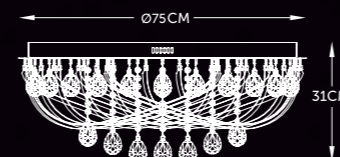

JUNO

**1066/9C**  
Plafon Pietro  
Cristal Clear  
9\*G9 40W  
Ø60\*34cm

**1061**  
Plafon Badin  
Cristal Clear  
20\*G9 40W  
Ø65\*69cm

**1060/53**  
Plafon Caprina 53 cm  
Cristais  
16\*G9 40W

**1057/75**  
Plafon Donatello  
Cristal Clear  
22\*G9 40W  
Ø75\*31cm