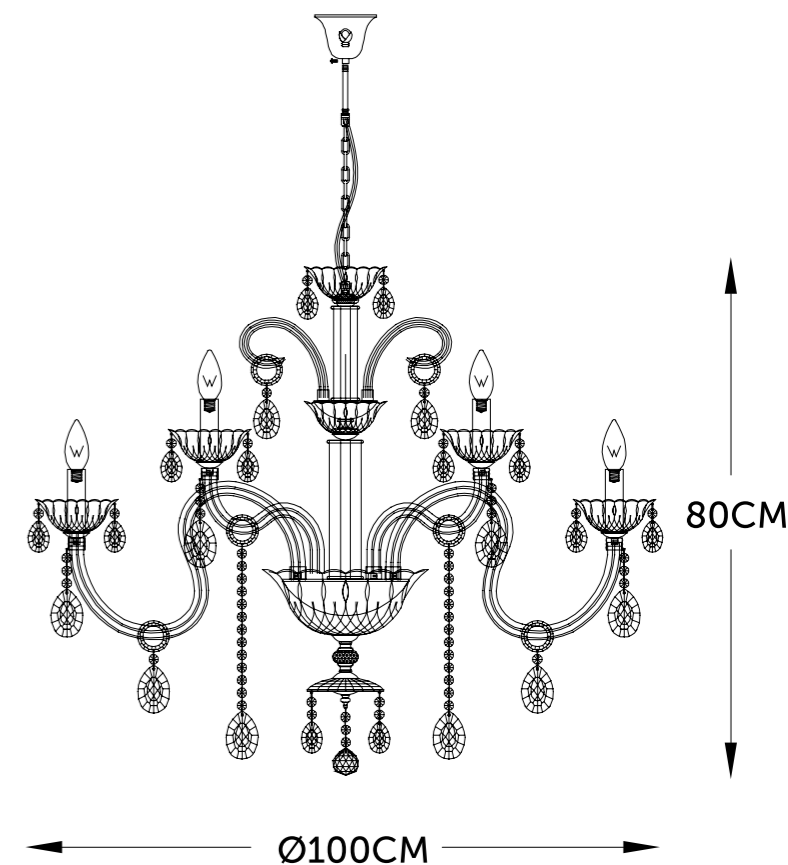

# VENÍLIA

**1055**  
Lustre Michelangelo  
Cristal Clear  
24\*E14 40W  
Ø110\*55cm

**1035**  
Lustre Adélia  
Cristal Cognac  
48\*E14 40W  
Ø150\*200cm

**1049**  
Lustre Vicenza  
Cristal Clear  
55\*E14 40W  
Ø160\*230cm

**1050**  
Lustre Vicenza  
Cristal Cognac  
55\*E14 40W  
Ø160\*230cm

**1039/8**

Lustre Magna  
Cristal Clear  
8\*E14 40W  
Ø76\*63cm

**1039/18**

Lustre Magna  
Cristal Clear  
18\*E14 40W  
Ø100\*80cm

**1052/8**  
Lustre Alessa 8L  
Cristal  
Cognac  
8\*E14 40W  
Ø71\*55cm