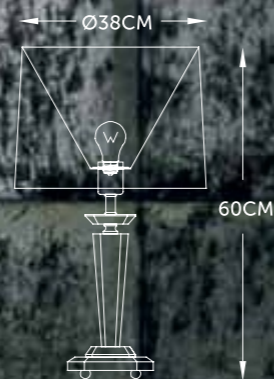

# DREAD

**2019/01**  
Pendente Dread  
Corda  
1\*E27

**2018/43**  
Pendente Dread  
Metal e Corda  
3\*E14  
Ø43cm

**1040**  
Abajour Alexia  
Base Cristal  
Cúpula Organza Negra  
1\*E27 60W  
Ø38\*63cm