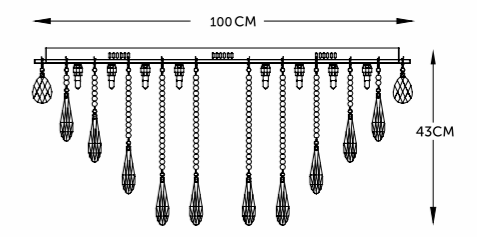

1059/100
Plafon Milano
Cristal Cognac
24*G9 40W
100*100cm