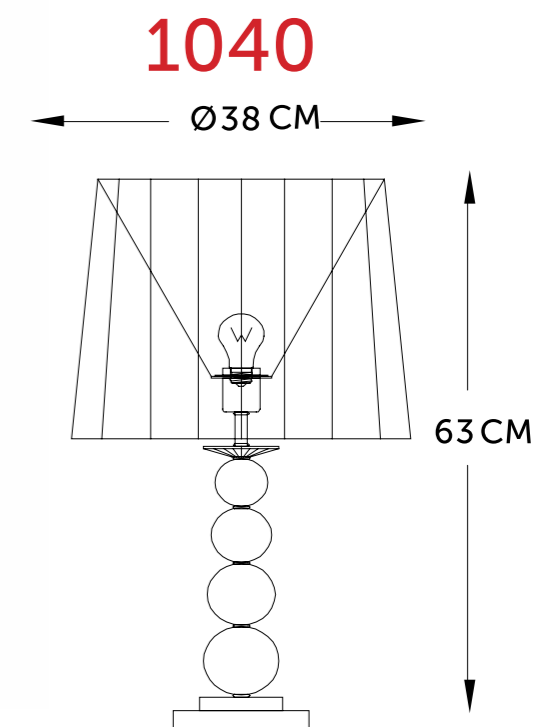

\*espessura do concreto - 1cm

**1102/3**  
Lustre Sarah  
Cristal Clear  
3\*E14 40W  
Ø46\*45cm

**1102/5**  
Lustre Sarah  
Cristal Clear  
5\*E14 40W  
Ø56\*46cm

SARAH

**1113/8**  
Lustre Celine  
Cristal Clear e Metal  
8\*E14 40W  
Ø56\*46cm

**1113/5**  
Lustre Celine  
Cristal Clear e Metal  
5\*E14 40W  
Ø46\*47cm

**1077**  
Lustre Teresa  
Metal  
12\*E14 40W

**1076**  
Arandela Teresa  
Metal  
1\*E14 40W

**1075**  
Pendente Adele  
Metal  
3\*E14 40W

**1113/8**

Lustre Celine  
Cristal Clear e Metal  
8\*E14 40W  
Ø56\*46cm

**1113/5**

Lustre Celine  
Cristal Clear e Metal  
5\*E14 40W  
Ø46\*47cm

**1077**

Lustre Teresa  
Metal  
12\*E14 40W

**1076**

Arandela Teresa  
Metal  
1\*E14 40W

# DREAD

**2019/01**  
Pendente Dread  
Corda  
1\*E27

**2018/43**  
Pendente Dread  
Metal e Corda  
3\*E14  
Ø43cm

**1040**  
Abajour Alexia  
Base Cristal  
Cúpula Organza Negra  
1\*E27 60W  
Ø38\*63cm