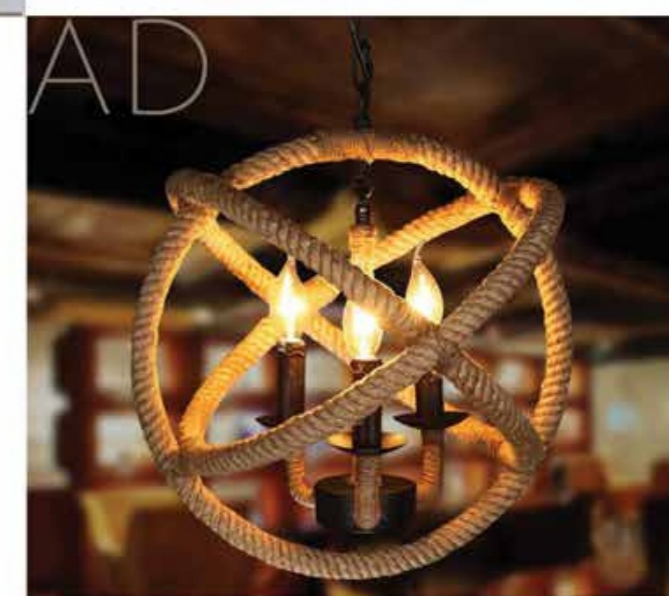

2019/01
Pendente Dread
Corda
1*E27

2018/43
Pendente Dread
Metal e Corda
3*E14
Ø43cm