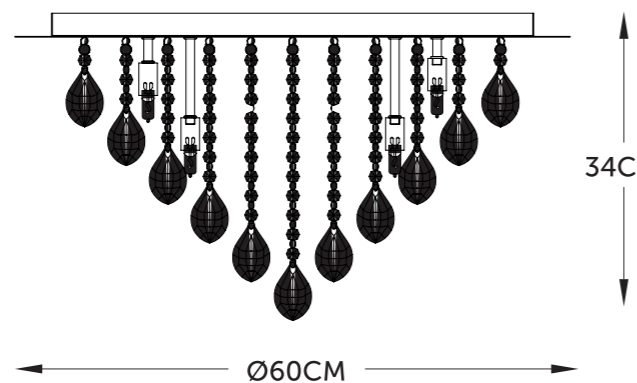

1060/53
Plafon Caprina 53 cm
Cristais
16*G9 40W