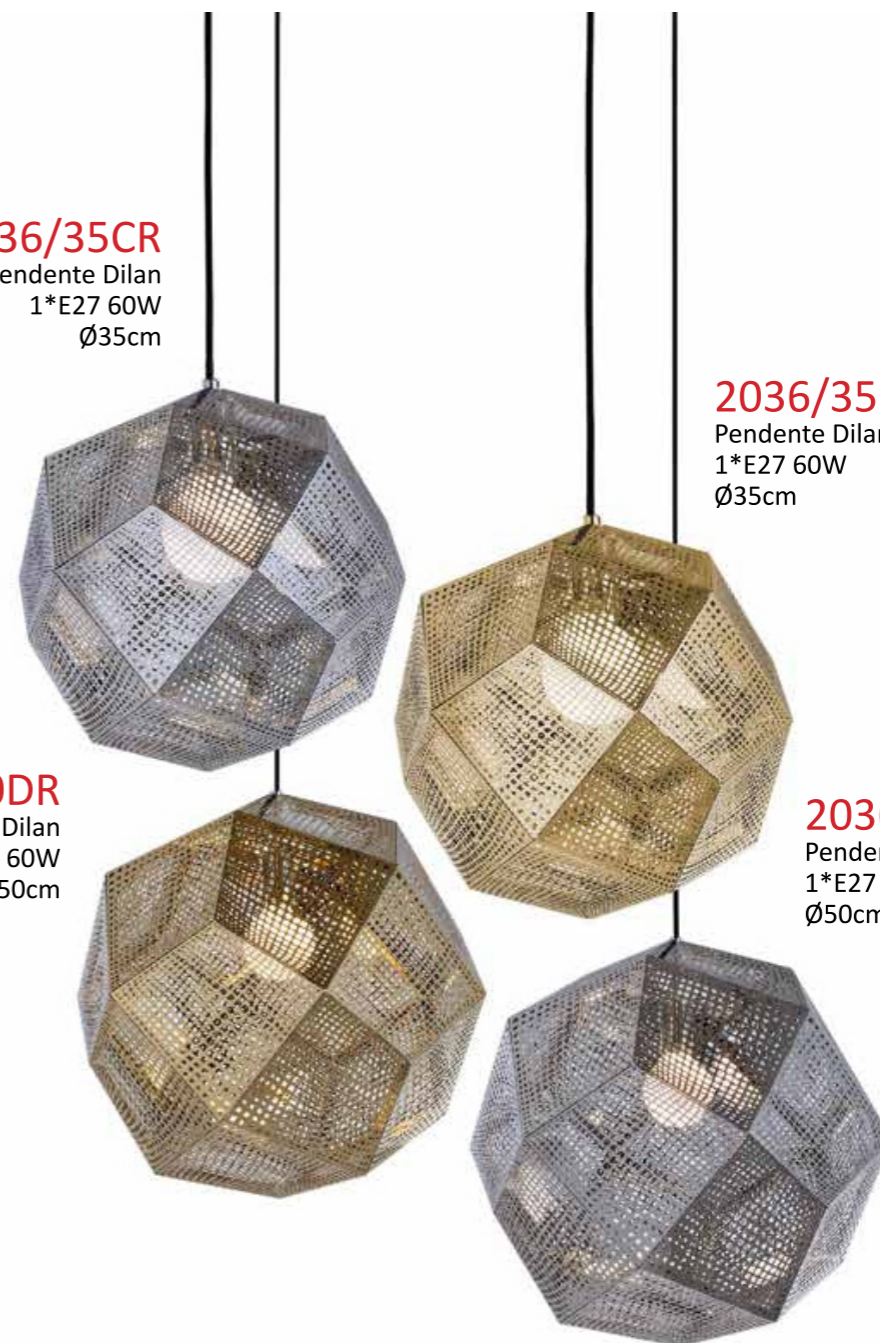

60

**1149**  
Pendente Félix  
Vidro Cromado  
6\*G9 40W  
Ø45\*200cm

**2070/40**  
Pendente Dilan  
Metal Dourado  
1\*E27 60W  
Ø40\*60cm

**2070/30**  
Pendente Dilan  
Metal Dourado  
1\*E27 60W  
Ø30\*50cm