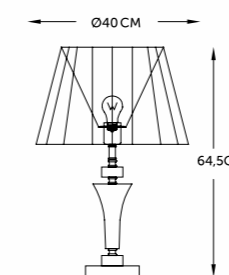

1044
Abajur Belinda
Base Cristal
Cúpula Café
1*E27 60W
Ø40*64,5cm