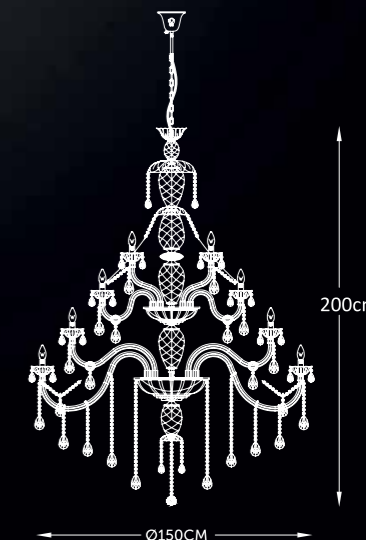

98CM

Matteo

LE  
NE  
OO  
LE  
L

**2010/6**  
Lustre Leone  
Cristal Cognac  
6\*E14 40W  
Ø66\*45cm

**2010/28**  
Lustre Leone  
Cristal Cognac  
28\*E14 40W  
Ø128\*99cm

**2010/15**  
Lustre Leone  
Cristal Cognac  
15\*E14 40W  
Ø90\*65cm

**2010/8**  
Lustre Leone  
Cristal Cognac  
8\*E14 40W  
Ø76\*45cm

**2011/6**  
Lustre Venília  
Cristal Clear  
6\*E14 40W  
Ø82x60cm

**2011/10**  
Lustre Venília  
Cristal Clear  
10\*E14 40W  
Ø72x60cm

# VENÍLIA

**1055**  
Lustre Michelangelo  
Cristal Clear  
24\*E14 40W  
Ø110\*55cm

**1035**  
Lustre Adélia  
Cristal Cognac  
48\*E14 40W  
Ø150\*200cm

**1049**  
Lustre Vicenza  
Cristal Clear  
55\*E14 40W  
Ø160\*230cm