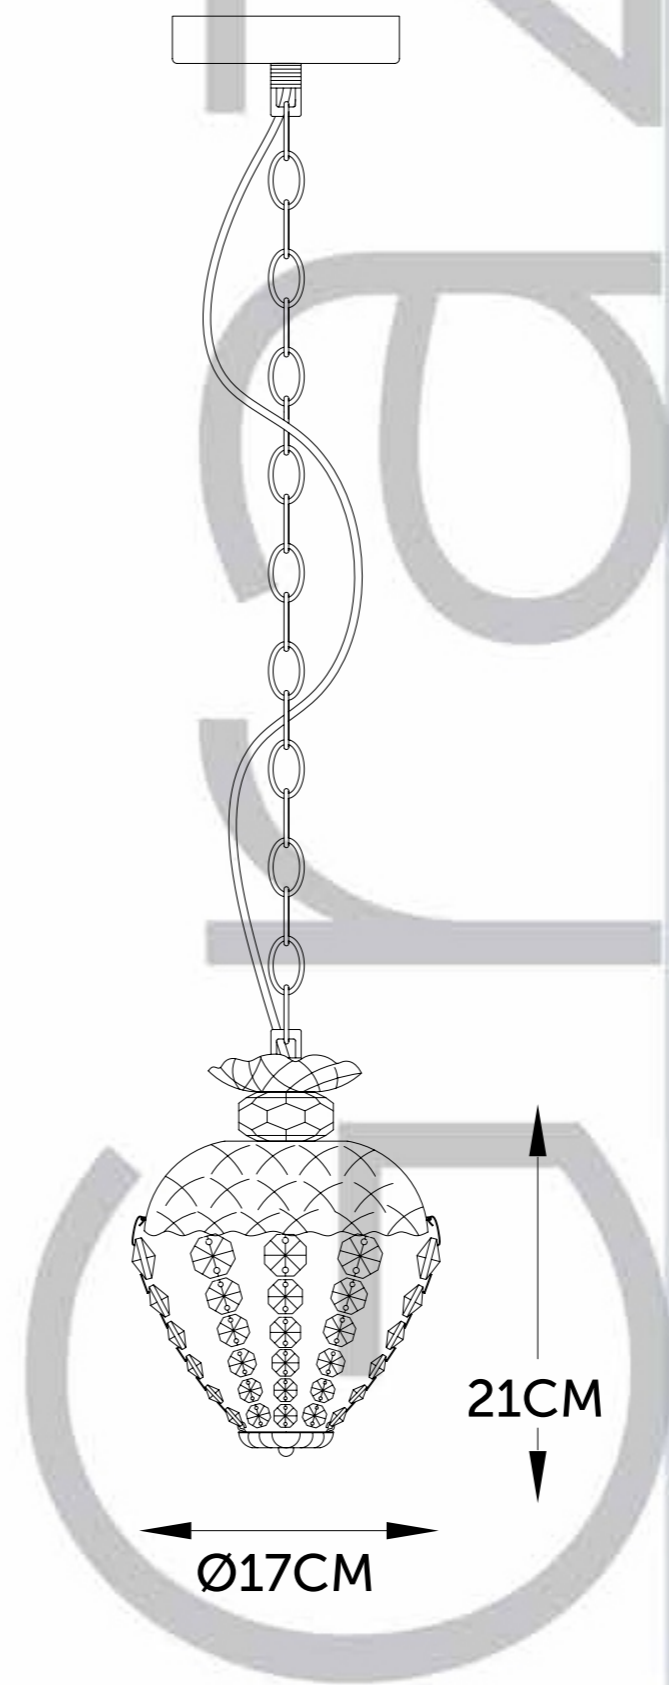

1009
Pendente Graz
Cristal Clear
1*G9 40W
Ø17*21cm