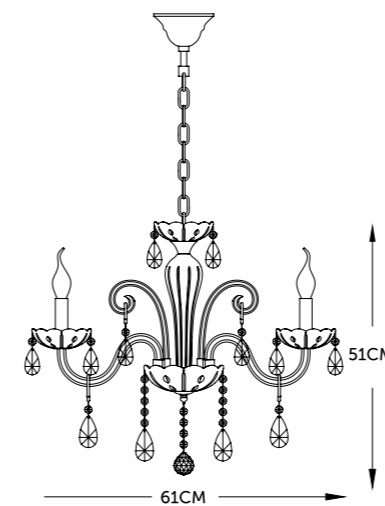

# VENÍLIA

**1055**  
Lustre Michelangelo  
Cristal Clear  
24\*E14 40W  
Ø110\*55cm

**1035**  
Lustre Adélia  
Cristal Cognac  
48\*E14 40W  
Ø150\*200cm

**1049**  
Lustre Vicenza  
Cristal Clear  
55\*E14 40W  
Ø160\*230cm

**1050**  
Lustre Vicenza  
Cristal Cognac  
55\*E14 40W  
Ø160\*230cm

**1039/8**

Lustre Magna  
Cristal Clear  
8\*E14 40W  
Ø76\*63cm

**1039/18**

Lustre Magna  
Cristal Clear  
18\*E14 40W  
Ø100\*80cm

**1052/8**  
Lustre Alessa 8L  
Cristal  
Cognac  
8\*E14 40W  
Ø71\*55cm