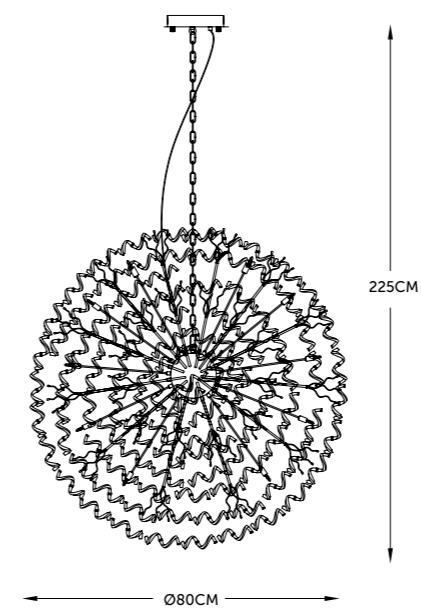

VIENA

BELANO

**1064/12P**  
Pendente Belano  
Cristal Clear  
12\*G9 40W  
Ø72\*205cm

**1063/36P**  
Pendente Zerbini  
Cristal Óptico  
36\*G9 40W  
Ø150\*260cm

**1063/12P**  
Pendente Zerbini  
Cristal Óptico  
12\*G9 40W  
Ø80\*225cm