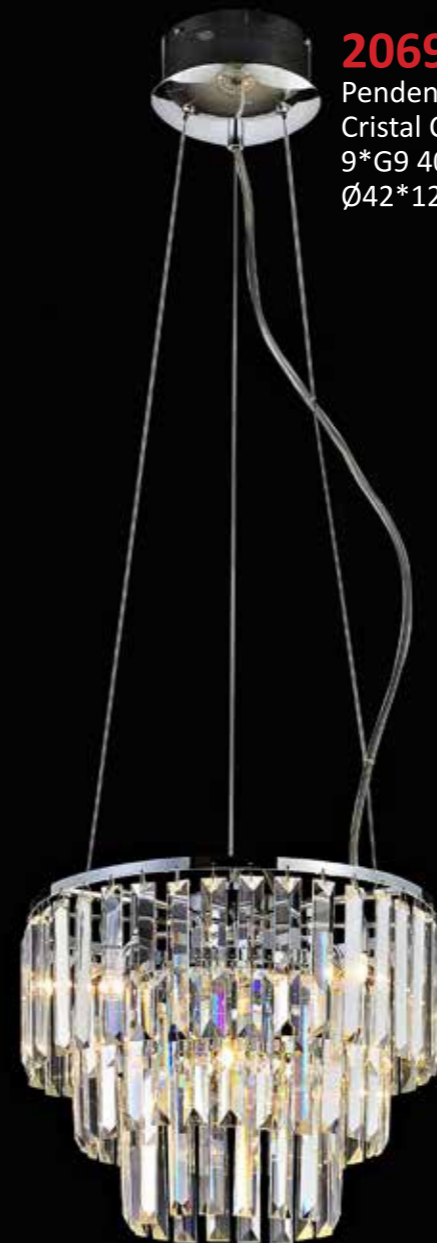

# PAZZINI

**2067/42**  
Plafon Pazzini  
Cristal Clear  
9\*G9 40W  
Ø42\*30cm

**2067/60**  
Plafon Pazzini  
Cristal Clear  
15\*G9 40W  
Ø60\*50cm

**2068/2**  
Arandela Pazzini  
Cristal Clear  
2\*G9 40W  
19\*19\*13cm

# PAZZINI

**2069/83**  
Pendente Pazzini  
Cristal Cognac  
14\*G9 40W  
83\*30cm

**2069/42**  
Pendente Pazzini  
Cristal Clear  
9\*G9 40W  
Ø42\*120cm

**2069/60**  
Pendente Pazzini  
Cristal Clear  
15\*G9 40W  
Ø60\*120cm

# Alba

96CM

**1038**

Lustre Alba  
Cristal Clear  
18\*E14 40W  
Ø100\*96cm

Ø100CM

90CM

**1051**

Lustre Matteo  
Cristal Cognac  
18\*E14 40W  
Ø98\*90cm