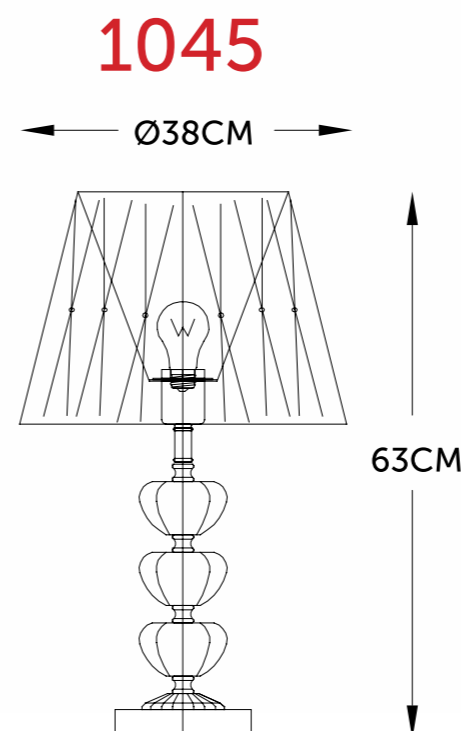

\*espessura do concreto - 1cm

**1102/3**  
Lustre Sarah  
Cristal Clear  
3\*E14 40W  
Ø46\*45cm

**1102/5**  
Lustre Sarah  
Cristal Clear  
5\*E14 40W  
Ø56\*46cm

SARAH

**1113/8**  
Lustre Celine  
Cristal Clear e Metal  
8\*E14 40W  
Ø56\*46cm

**1113/5**  
Lustre Celine  
Cristal Clear e Metal  
5\*E14 40W  
Ø46\*47cm

**1077**  
Lustre Teresa  
Metal  
12\*E14 40W

**1076**  
Arandela Teresa  
Metal  
1\*E14 40W

**1075**  
Pendente Adele  
Metal  
3\*E14 40W

**1113/8**

Lustre Celine  
Cristal Clear e Metal  
8\*E14 40W  
Ø56\*46cm

**1113/5**

Lustre Celine  
Cristal Clear e Metal  
5\*E14 40W  
Ø46\*47cm

**1077**

Lustre Teresa  
Metal  
12\*E14 40W

**1076**

Arandela Teresa  
Metal  
1\*E14 40W

# DREAD

**2019/01**  
Pendente Dread  
Corda  
1\*E27

**2018/43**  
Pendente Dread  
Metal e Corda  
3\*E14  
Ø43cm

**1040**  
Abajour Alexia  
Base Cristal  
Cúpula Organza Negra  
1\*E27 60W  
Ø38\*63cm