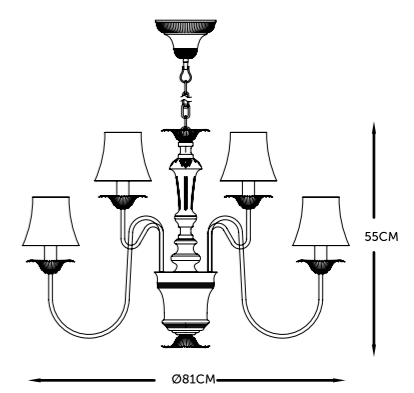

1076
Arandela Teresa
Metal
1*E14 40W