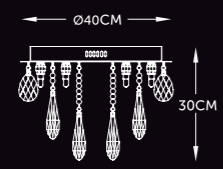

LORENZO

FILIPPO

**2043/90CH**  
**2043/90CL**  
Plafon Filippo  
Cristal Champagne / Clear  
29\*G9 40W  
90\*65\*39cm

**1058/60**  
Plafon Milano  
Cristal Cognac  
14\*G9 40W  
Ø60\*30.5cm

**1058/40**  
Plafon Milani  
Cristal Cognac  
12\*G9 40W  
Ø40\*30cm