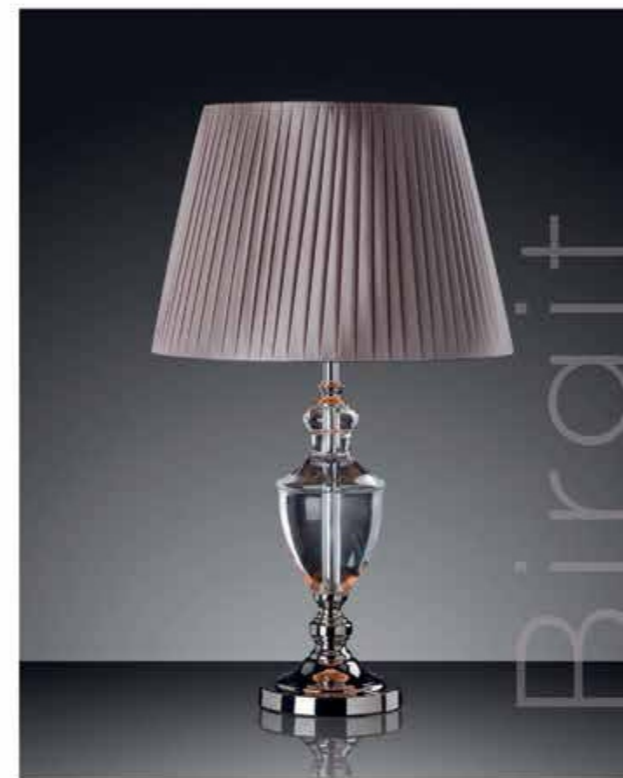

**1042**  
Abajur Alda  
Base Cristal  
Cúpula Organza Negra  
1\*E27 60W  
Ø38\*60cm

ALDA

**1043**  
Abajour Alícia  
Base Cristal  
Cúpula Bege  
1\*E27 60W  
Ø38\*63cm

**1041**  
Abajur Aires  
Base Cristal  
Cúpula Bege  
1\*E27 60W  
Ø38\*65cm