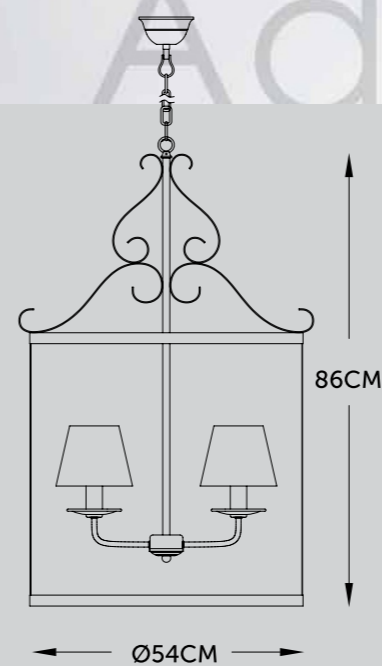

**2051-17**  
Pendente Beton  
Cimento  
1\*E27 60W  
Ø17\*21cm

**2058-26**  
Pendente Beton  
Cimento  
1\*E27 60W  
Ø26\*16cm

**2055/12**  
Pendente Beton  
Cimento  
1\*E27 60W  
Ø12\*13,5cm

**2056-28**  
Pendente Beton  
Cimento  
1\*E27 60W  
Ø28\*16cm

\*espessura do concreto - 1cm

**1102/3**  
Lustre Sarah  
Cristal Clear  
3\*E14 40W  
Ø46\*45cm

**1102/5**  
Lustre Sarah  
Cristal Clear  
5\*E14 40W  
Ø56\*46cm

SARAH

**1113/8**  
Lustre Celine  
Cristal Clear e Metal  
8\*E14 40W  
Ø56\*46cm

**1113/5**  
Lustre Celine  
Cristal Clear e Metal  
5\*E14 40W  
Ø46\*47cm

**1077**  
Lustre Teresa  
Metal  
12\*E14 40W

**1076**  
Arandela Teresa  
Metal  
1\*E14 40W

**1075**  
Pendente Adele  
Metal  
3\*E14 40W

**1113/8**

Lustre Celine  
Cristal Clear e Metal  
8\*E14 40W  
Ø56\*46cm

**1113/5**

Lustre Celine  
Cristal Clear e Metal  
5\*E14 40W  
Ø46\*47cm

**1077**

Lustre Teresa  
Metal  
12\*E14 40W

**1076**

Arandela Teresa  
Metal  
1\*E14 40W