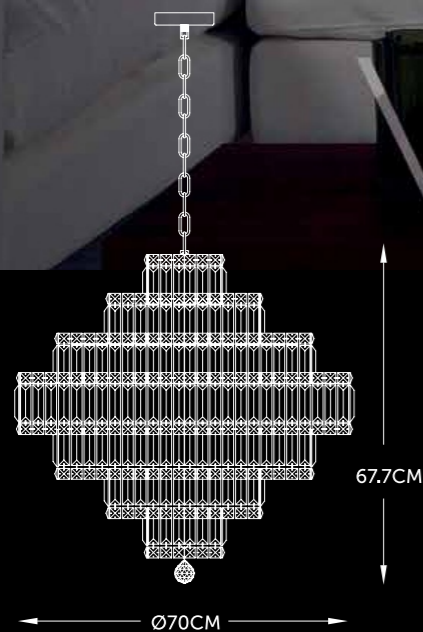

1025
Pendente Verona
Cristal Clear
18*E14 40W
Ø70*67.7cm