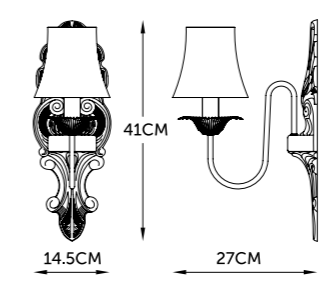

1076
Arandela Teresa
Metal
1*E14 40W