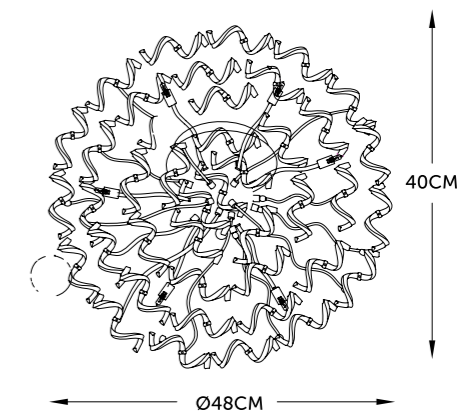

1063/5P
Plafon Zerbini
Cristal Óptico
5*G9 40W
Ø48*40cm