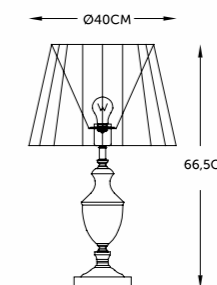

1046
Abajur Birgit
Base Cristal
Cúpula Café
1*E27 60W
Ø40*66,5cm