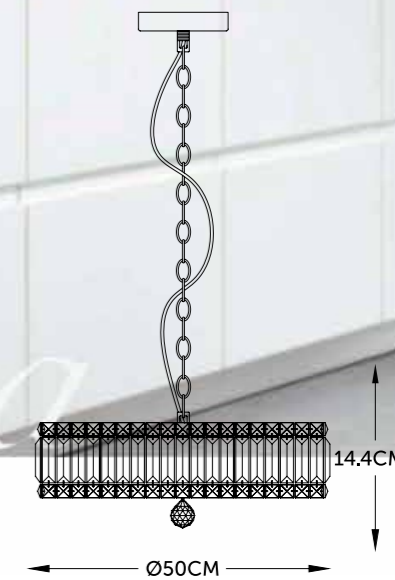

1024
Pendente Ravenna
Cristal Clear
6*E14 40W
Ø50*14.4cm