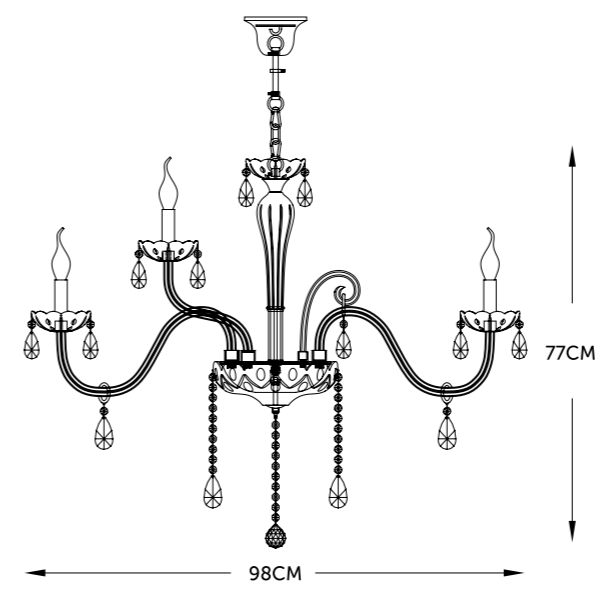

1052/18
Lustre Alessa 18L
Cristal
Cognac
18*E14 40W
Ø98*77cm