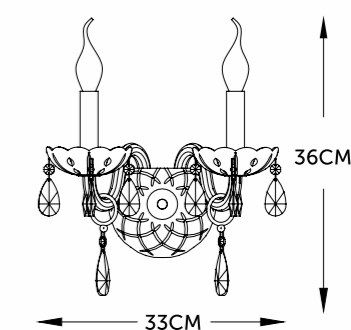

1052/2
Arandela Alessa 2L
Cristal
Cognac
2*E14 40W
33*36cm