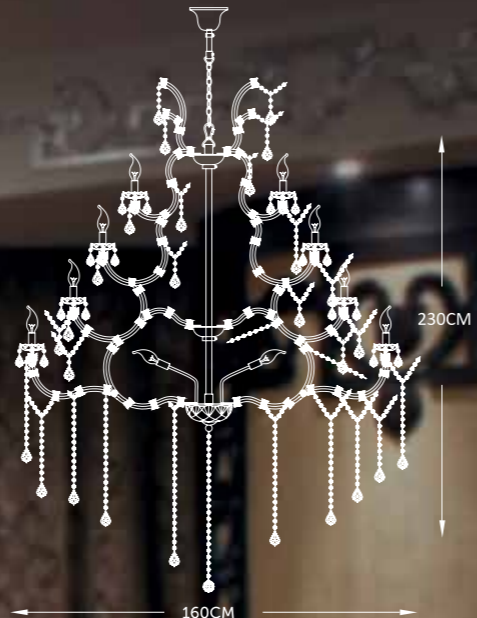

**2010/8**  
Lustre Leone  
Cristal Cognac  
8\*E14 40W  
Ø76\*45cm

**2011/6**  
Lustre Venília  
Cristal Clear  
6\*E14 40W  
Ø82x60cm

**2011/10**  
Lustre Venília  
Cristal Clear  
10\*E14 40W  
Ø72x60cm

**2011/8**  
LUS Lustre Venília  
Cristal Clear  
8\*E14 40W  
Ø64x60cm

# VENÍLIA

**1055**  
Lustre Michelangelo  
Cristal Clear  
24\*E14 40W  
Ø110\*55cm

**1035**  
Lustre Adélia  
Cristal Cognac  
48\*E14 40W  
Ø150\*200cm

**1049**  
Lustre Vicenza  
Cristal Clear  
55\*E14 40W  
Ø160\*230cm