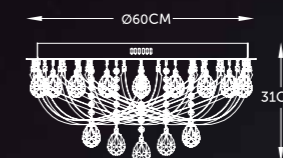

1057/60
Plafon Donatello
Cristal Clear
16*G9 40W
Ø60*31cm