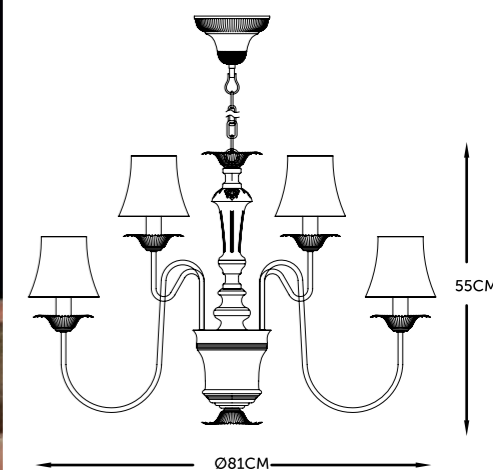

\*espessura do concreto - 1cm

**1102/3**  
Lustre Sarah  
Cristal Clear  
3\*E14 40W  
Ø46\*45cm

**1102/5**  
Lustre Sarah  
Cristal Clear  
5\*E14 40W  
Ø56\*46cm

SARAH

**1113/8**  
Lustre Celine  
Cristal Clear e Metal  
8\*E14 40W  
Ø56\*46cm

**1113/5**  
Lustre Celine  
Cristal Clear e Metal  
5\*E14 40W  
Ø46\*47cm

**1077**  
Lustre Teresa  
Metal  
12\*E14 40W

**1076**  
Arandela Teresa  
Metal  
1\*E14 40W

**1075**  
Pendente Adele  
Metal  
3\*E14 40W

**1113/8**

Lustre Celine  
Cristal Clear e Metal  
8\*E14 40W  
Ø56\*46cm

**1113/5**

Lustre Celine  
Cristal Clear e Metal  
5\*E14 40W  
Ø46\*47cm

**1077**

Lustre Teresa  
Metal  
12\*E14 40W

**1076**

Arandela Teresa  
Metal  
1\*E14 40W