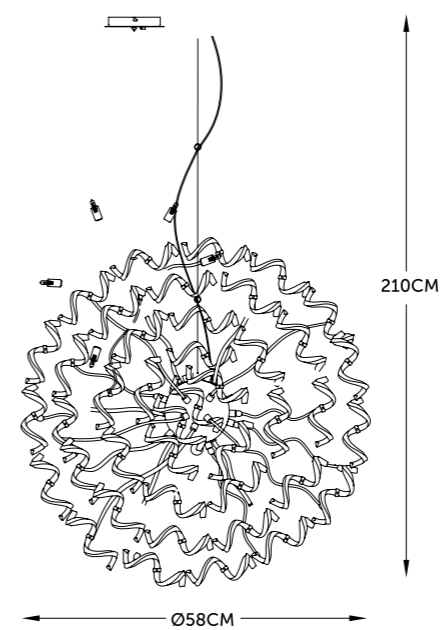

VIENA

BELANO

**1064/12P**  
Pendente Belano  
Cristal Clear  
12\*G9 40W  
Ø72\*205cm

**1063/36P**  
Pendente Zerbini  
Cristal Óptico  
36\*G9 40W  
Ø150\*260cm

**1063/12P**  
Pendente Zerbini  
Cristal Óptico  
12\*G9 40W  
Ø80\*225cm