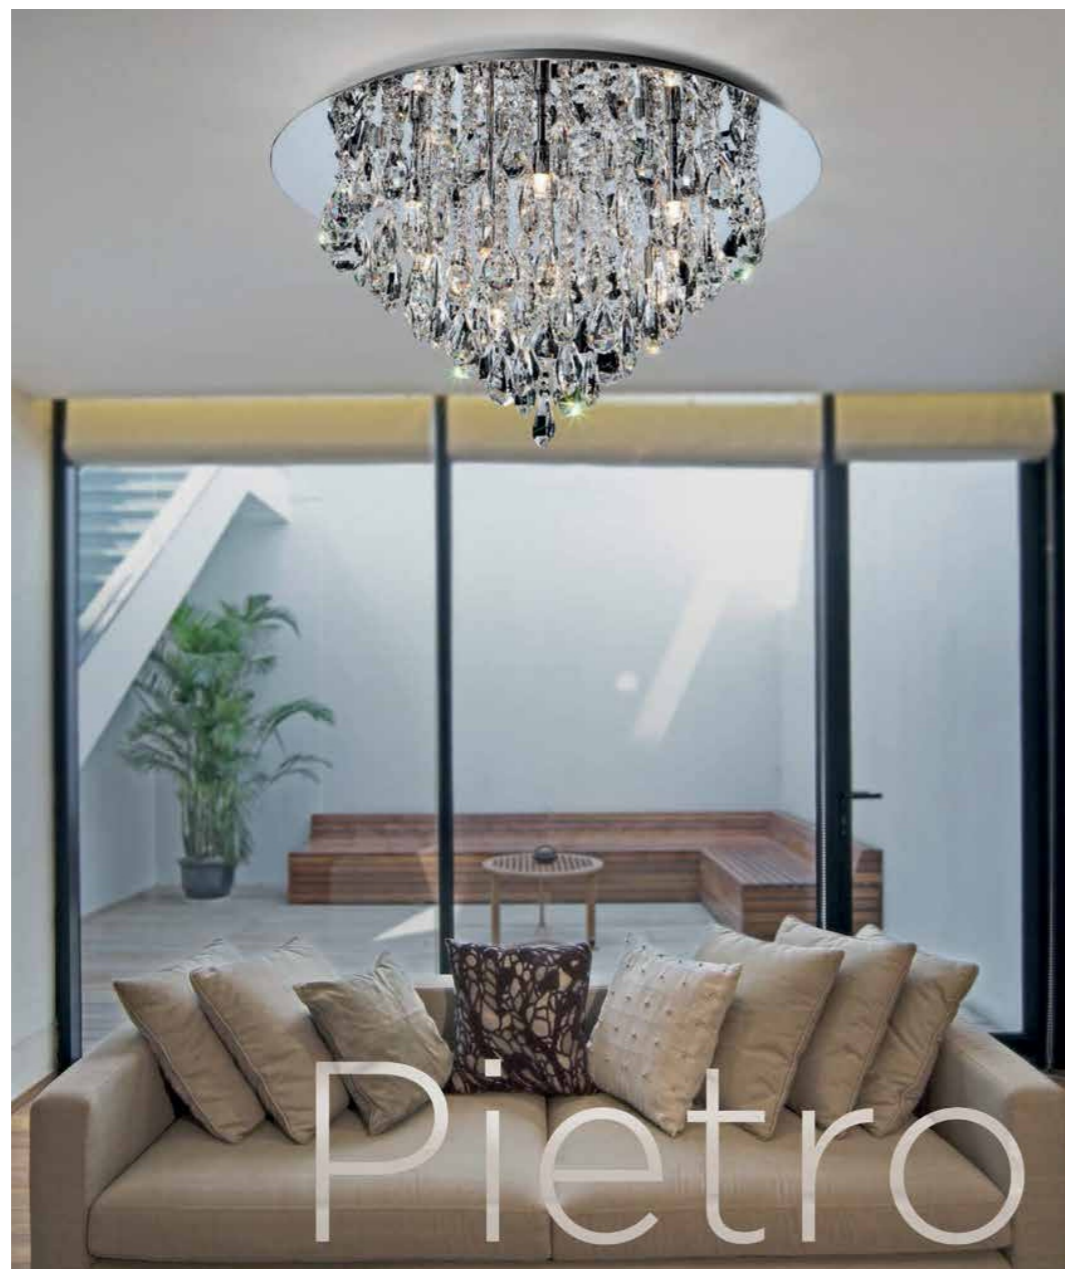

1066/9C
Plafon Pietro
Cristal Clear
9*G9 40W
Ø60*34cm