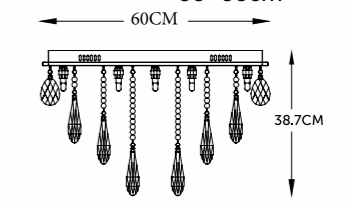

Milano

**1059/100**  
Plafon Milano  
Cristal Cognac  
24\*G9 40W  
100\*100cm

**1059/80**  
Plafon Milano  
Cristal Cognac  
20\*G9 40W  
80\*80cm

**1059/60**  
Plafon Milano  
Cristal Cognac  
14\*G9 40W  
60\*60cm